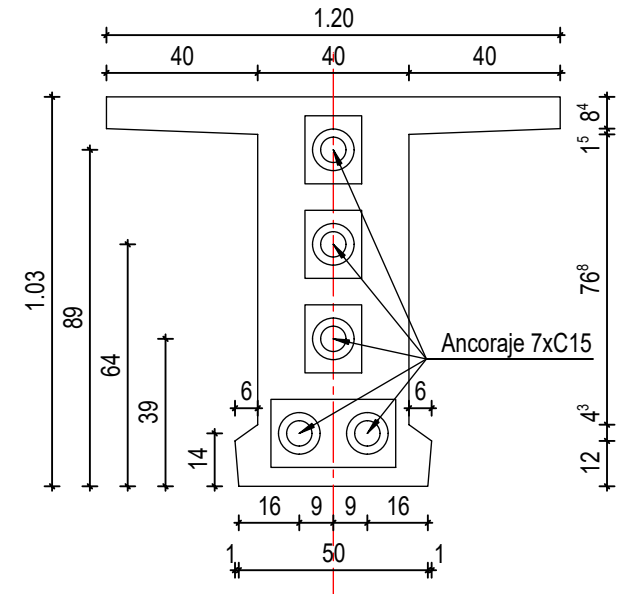

Sectiune transversala curenta

Scara 1:20

Vedere a zonei de capat

Scara 1:20

CLIENT / OBIECT

Curs Allplan Poduri - Practica UTCB 06-17.07.2020

CONTINUT

SCARA
XXX