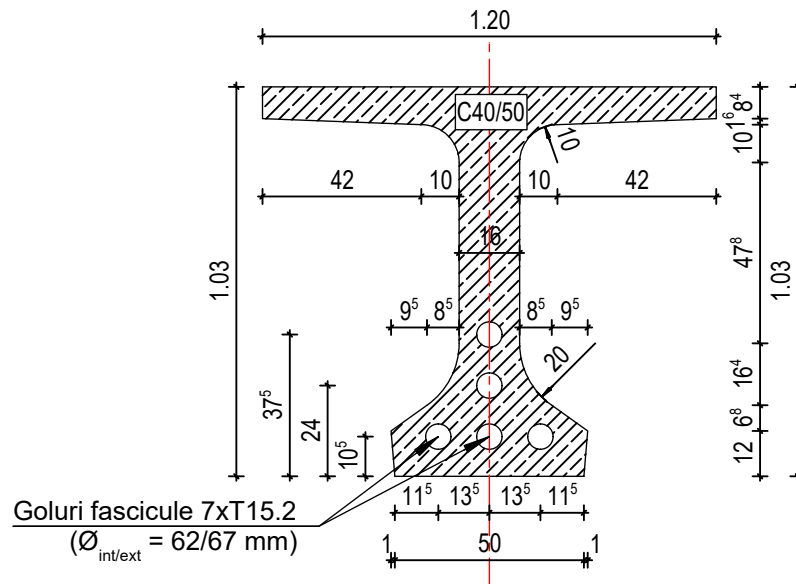

Sectiune transversala curenta

Scara 1:20

Vedere a zonei de capat

Scara 1:20

CLIENT / OBIECT

Curs Allplan Poduri - Practica UTCB 06-17.07.2020

CONTINUT

SCARA
XXX